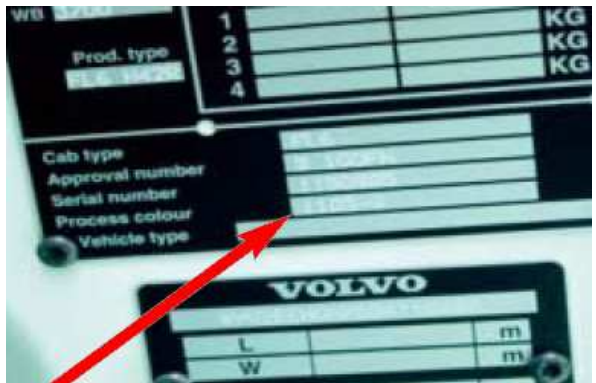

VOLVO TRUCKS

VIN / TYPENSCHILD

VIN PLATE LOCATION
FH + FM

VIN PLATE FH + FM
PAINTCODE LOCATION

VIN PLATE LOCATION
FL

VIN PLATE FL
PAINTCODE LOCATION

**MOST POPULAR COLORS / AM HÄUFIGSTEN
VERWENDETE FARBTÖNE**